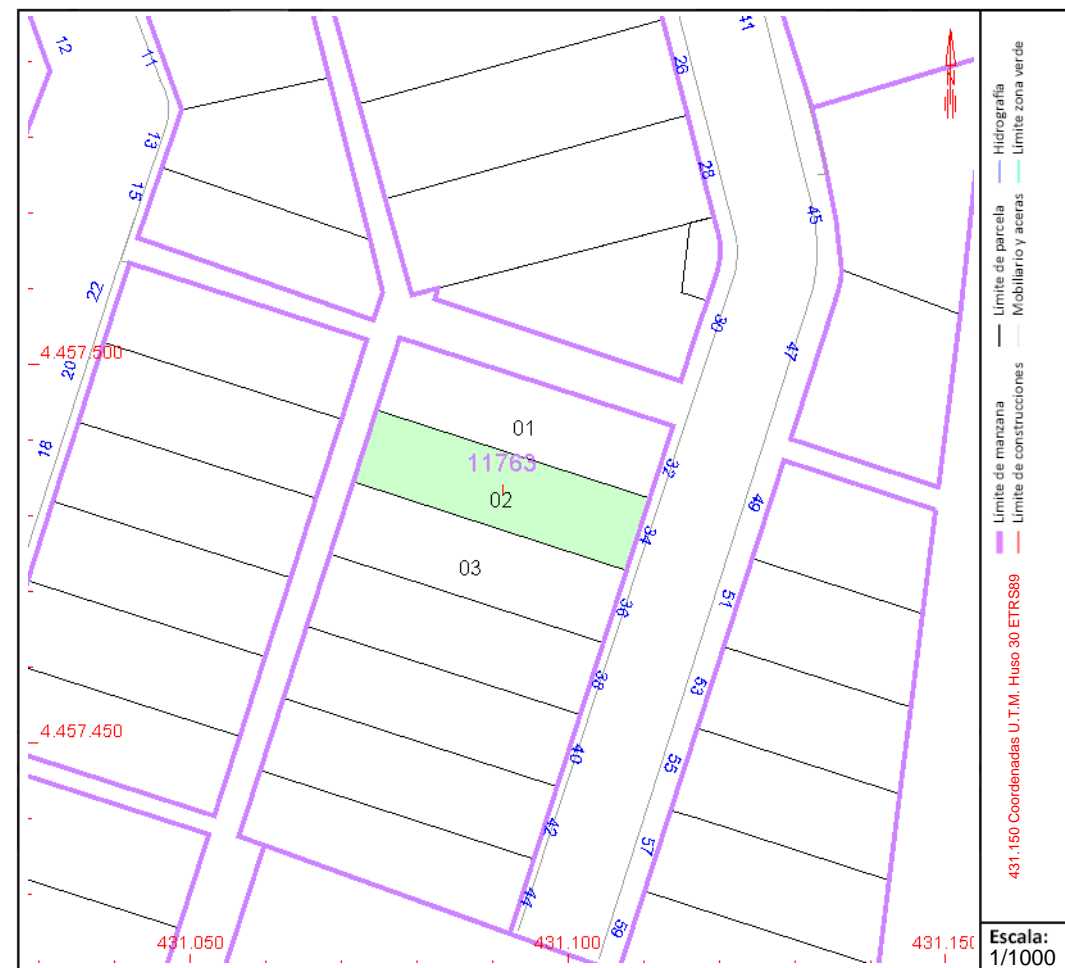

CONSULTA DESCRIPTIVA Y GRÁFICA DE DATOS CATASTRALES DE BIEN INMUEBLE

Referencia catastral: 1176302VK3517N0001SH

DATOS DESCRIPTIVOS DEL INMUEBLE

Localización:

CL ALAMO 34 UE-2 PARCELA 6
28970 HUMANES DE MADRID [MADRID]

Clase: URBANO

Uso principal: Industrial

Superficie construida: 380 m2

Año construcción: 2008

Construcción

Destino	Escalera / Planta / Puerta	Superficie m ²
INDUSTRIAL	/00/01	380

PARCELA

Superficie gráfica: 380 m2

Participación del inmueble: 100,00 %

Tipo: Parcela construida sin división horizontal

Este documento no es una certificación catastral, pero sus datos pueden ser verificados a través del "Acceso a datos catastrales no protegidos de la SEC"